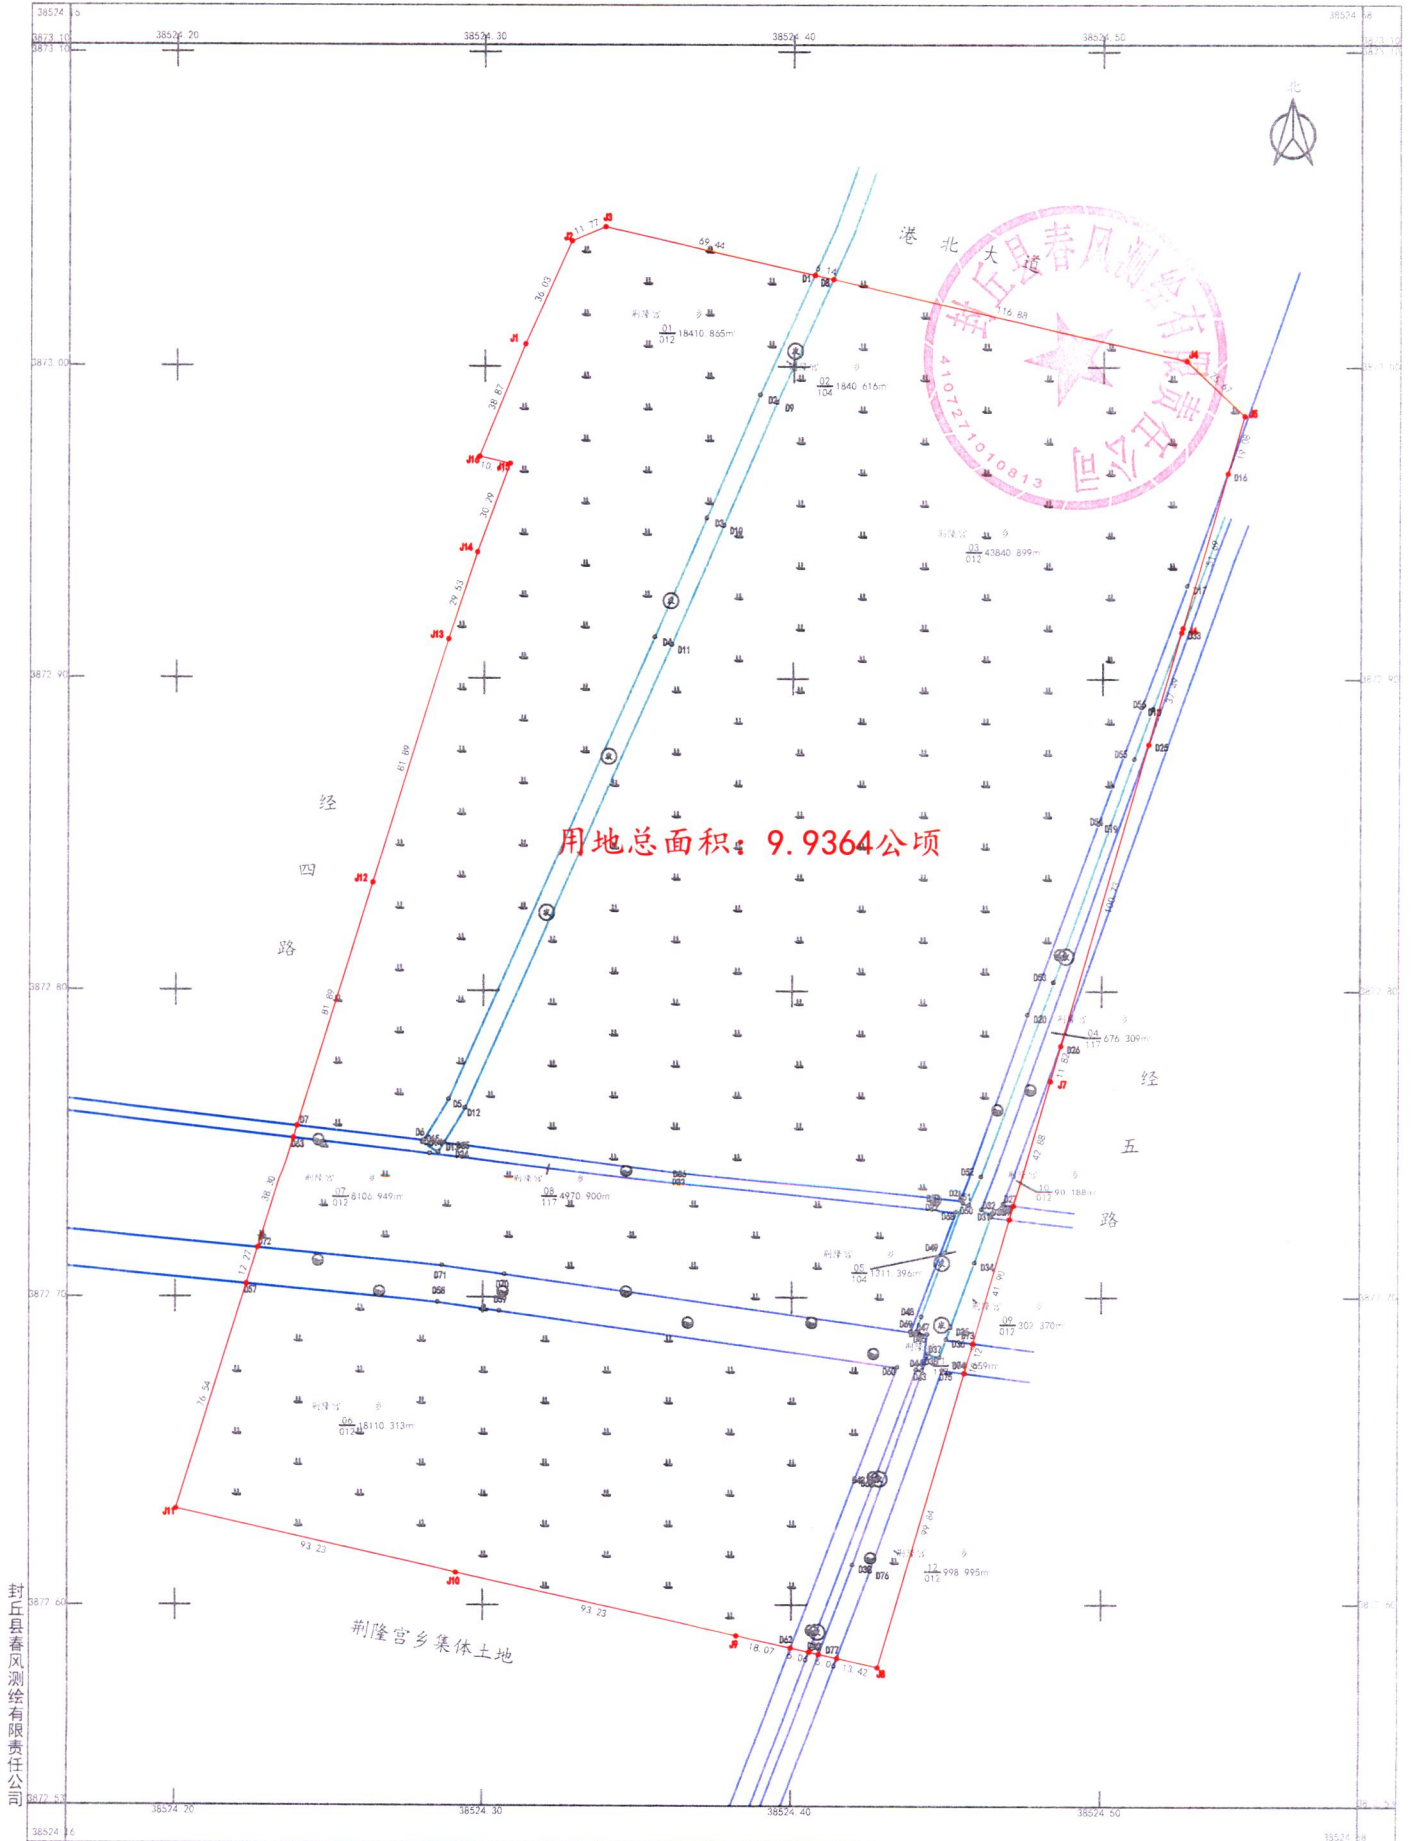

# 封丘县2021年度第三批乡镇建设用地(勘测定界图)

用地总面积: 9.9364公顷

封丘县春风测绘有限责任公司

2021年04月数字化测图  
2000国家大地坐标系

1:1000

绘图员 孙山波  
检查员 罗华  
审核员 杨济尧